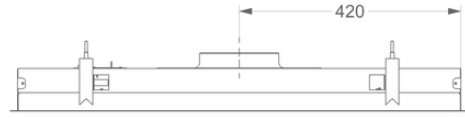

Afmetingen

▪ Product afmetingen (BxDxH) (mm)	868 x 508 x 81
▪ Hoogte incl. montage klemmen (zonder motorbox) (mm)	133
▪ Breedte flensrand (mm)	15
▪ Uitsparingsmaat (BxD)(mm)	845 x 485
▪ Advies afstand tussen werkblad en onderzijde dampkap met een inductie kookplaat (Hmin-Hmax)(mm)	600 - 1600
▪ Advies afstand tussen werkblad en onderzijde dampkap met een gas kookplaat (Hmin-Hmax)(mm)	650 - 1600
▪ Advies afstand tussen werkblad en onderzijde dampkap met elektrische of keramische kookplaat (Hmin-Hmax)(mm)	600 - 1600
▪ Diameter uitblaasopening (mm)	150
▪ Positie afvoer	Boven

▪ Aansluitwaarde (W)	13
▪ Spanning (V)	220-230
▪ Frequentie (Hz)	50
▪ Lengte van de aansluitkabel (m)	1,2
▪ Elektriciteitsverbruik in stand-by-mode (Ps) (W)	0.25
▪ Netto gewicht (kg)	16,5

1

2

3

4

Installatie accessoires